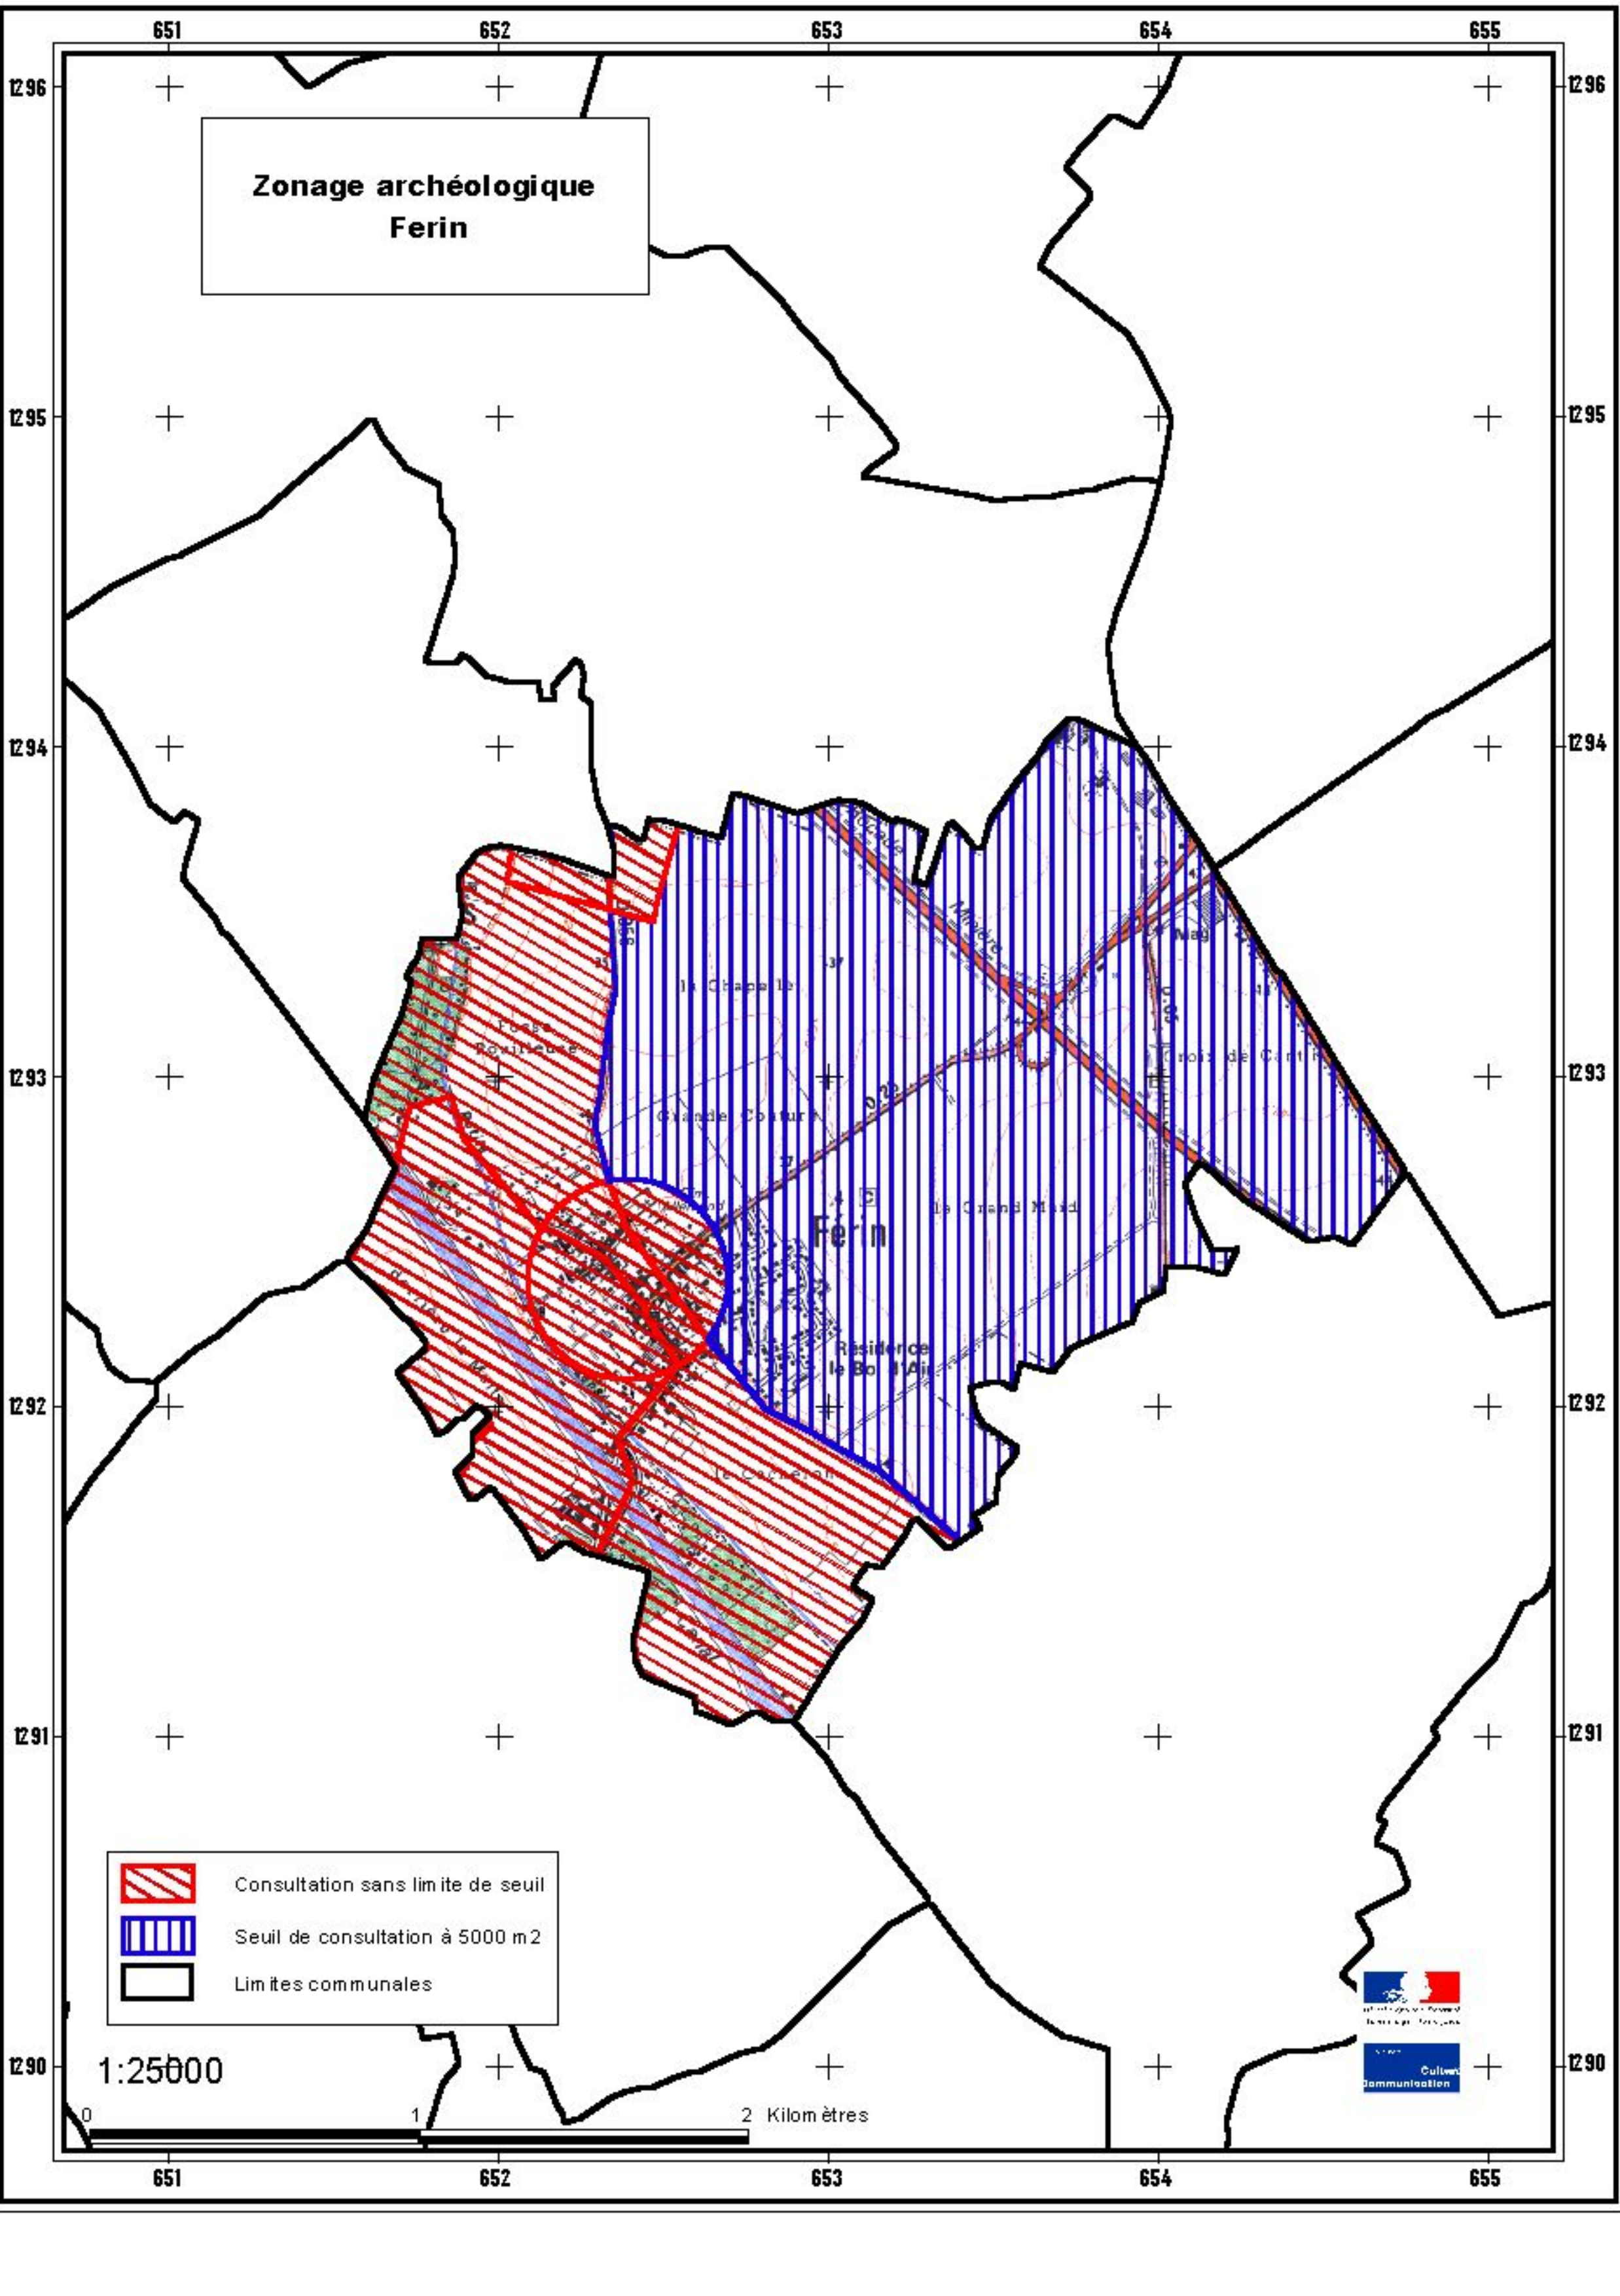

Zonage archéologique Ferin

-  Consultation sans limite de seuil
-  Seuil de consultation à 5000 m²
-  Limites communales

1:25000

2 Kilom ètres